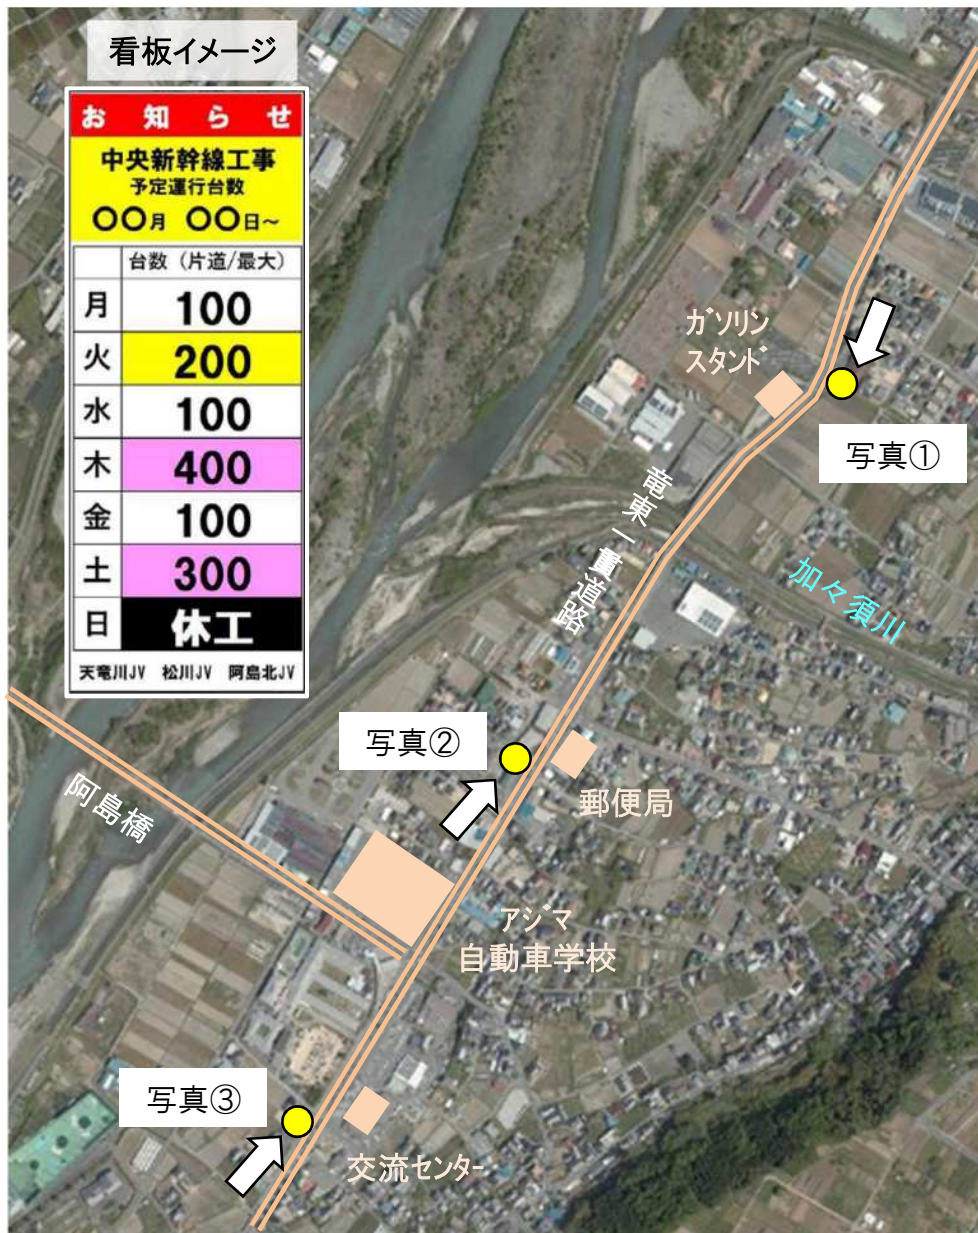

# 竜東一貫道 工事用車両 台数標示看板 (R3.12現在 看板設置箇所)

写真①

写真②

写真③

※設置箇所は変更になる場合があります