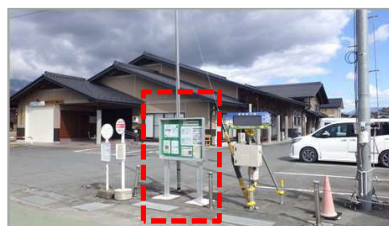

■ 情報掲示板

阿島北コミュニティ消防センター敷地内に、『リニア関連情報掲示板』を設置しました。「工事だより」のほか、各種説明会の案内など、関連事業の情報を随時掲載しています