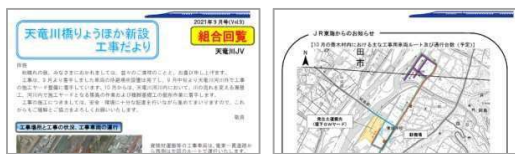

喬木村内 リニア関連事業情報はこちらからご覧いただけます

村内のリニア関連事業については、令和2年7月に天竜川から阿島北村営住宅付近までの工事区間である「天竜川橋りょうほか新設」工事が、また令和3年4月にこれより以東の豊丘村境までの工事区間「阿島北高架橋ほか新設」工事が、JR東海と工事共同企業体で契約締結され、順次、工事が着手されています。

安全を第一に工事を進めることはもちろん、住民生活への影響が最小限となるよう、引き続き関係機関がしっかりと連携し計画・施工がされ、必要な情報が適切に皆様に届けられるよう努めて参ります。

関連情報は以下によりお知らせしていますので、どうぞご確認ください。

毎月更新

■ 工事だより【組合回覧】

JV/JRから発行、村の文書配布に併せて組合回覧で発信しています

■ 村内パンフレットスタンド

情報誌たかぎや工事だよりは、下記の施設からご自由にお取りいただけます

- ・役場1階 ・福祉センター ・Aコープ たかぎ店
- ・喬木郵便局 ・富田郵便局 ・農協喬木支所
- ・信金喬木支店 ・交流センター ・アスポ

■ いちごチャンネル

・データ放送 (テレビ)

①② 「役場からのお知らせ」を選択

新たに用意した「リニア関連工事情報」の項目からご確認ください

■ 地域情報アプリ (スマホ・タブレット)

【アプリのダウンロード方法】
「喬木村 地域情報アプリ」と検索するか、
下記QRコードからダウンロードいただけます

* Android版 * iPhone版

随時更新