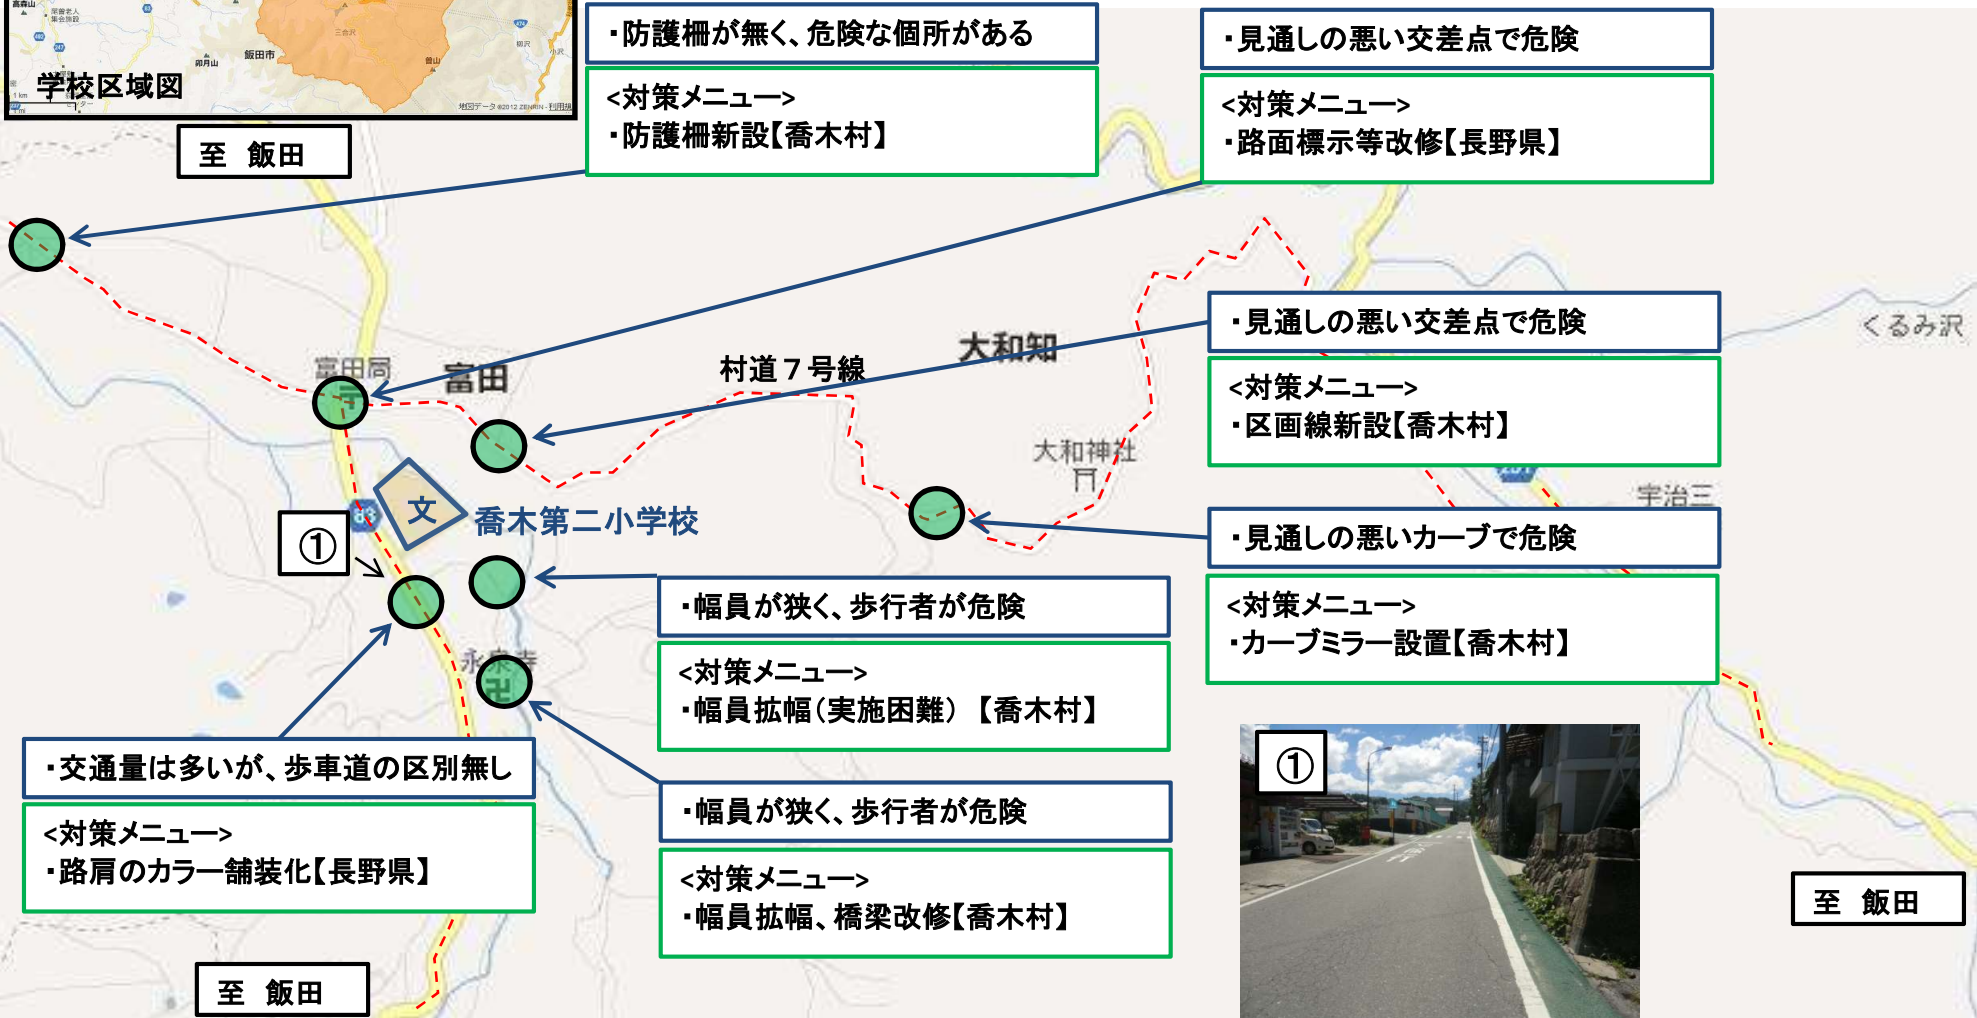

長野県 喬木村 喬木第二小学校

(通学路緊急合同点検 要対策箇)

【合同点検メンバー】 教育委員会、PTA、喬木村建設課、飯田警察署、長野県飯田建設事務所

・防護柵が無く、危険な個所がある
 <対策メニュー>
 ・防護柵新設【喬木村】

・見通しの悪い交差点で危険
 <対策メニュー>
 ・路面標示等改修【長野県】

・見通しの悪い交差点で危険
 <対策メニュー>
 ・区画線新設【喬木村】

・見通しの悪いカーブで危険
 <対策メニュー>
 ・カーブミラー設置【喬木村】

・幅員が狭く、歩行者が危険
 <対策メニュー>
 ・幅員拡幅(実施困難)【喬木村】

・幅員が狭く、歩行者が危険
 <対策メニュー>
 ・幅員拡幅、橋梁改修【喬木村】

・交通量が多いが、歩車道の区別無し
 <対策メニュー>
 ・路肩のカラー舗装化【長野県】

至 飯田

至 飯田

至 飯田