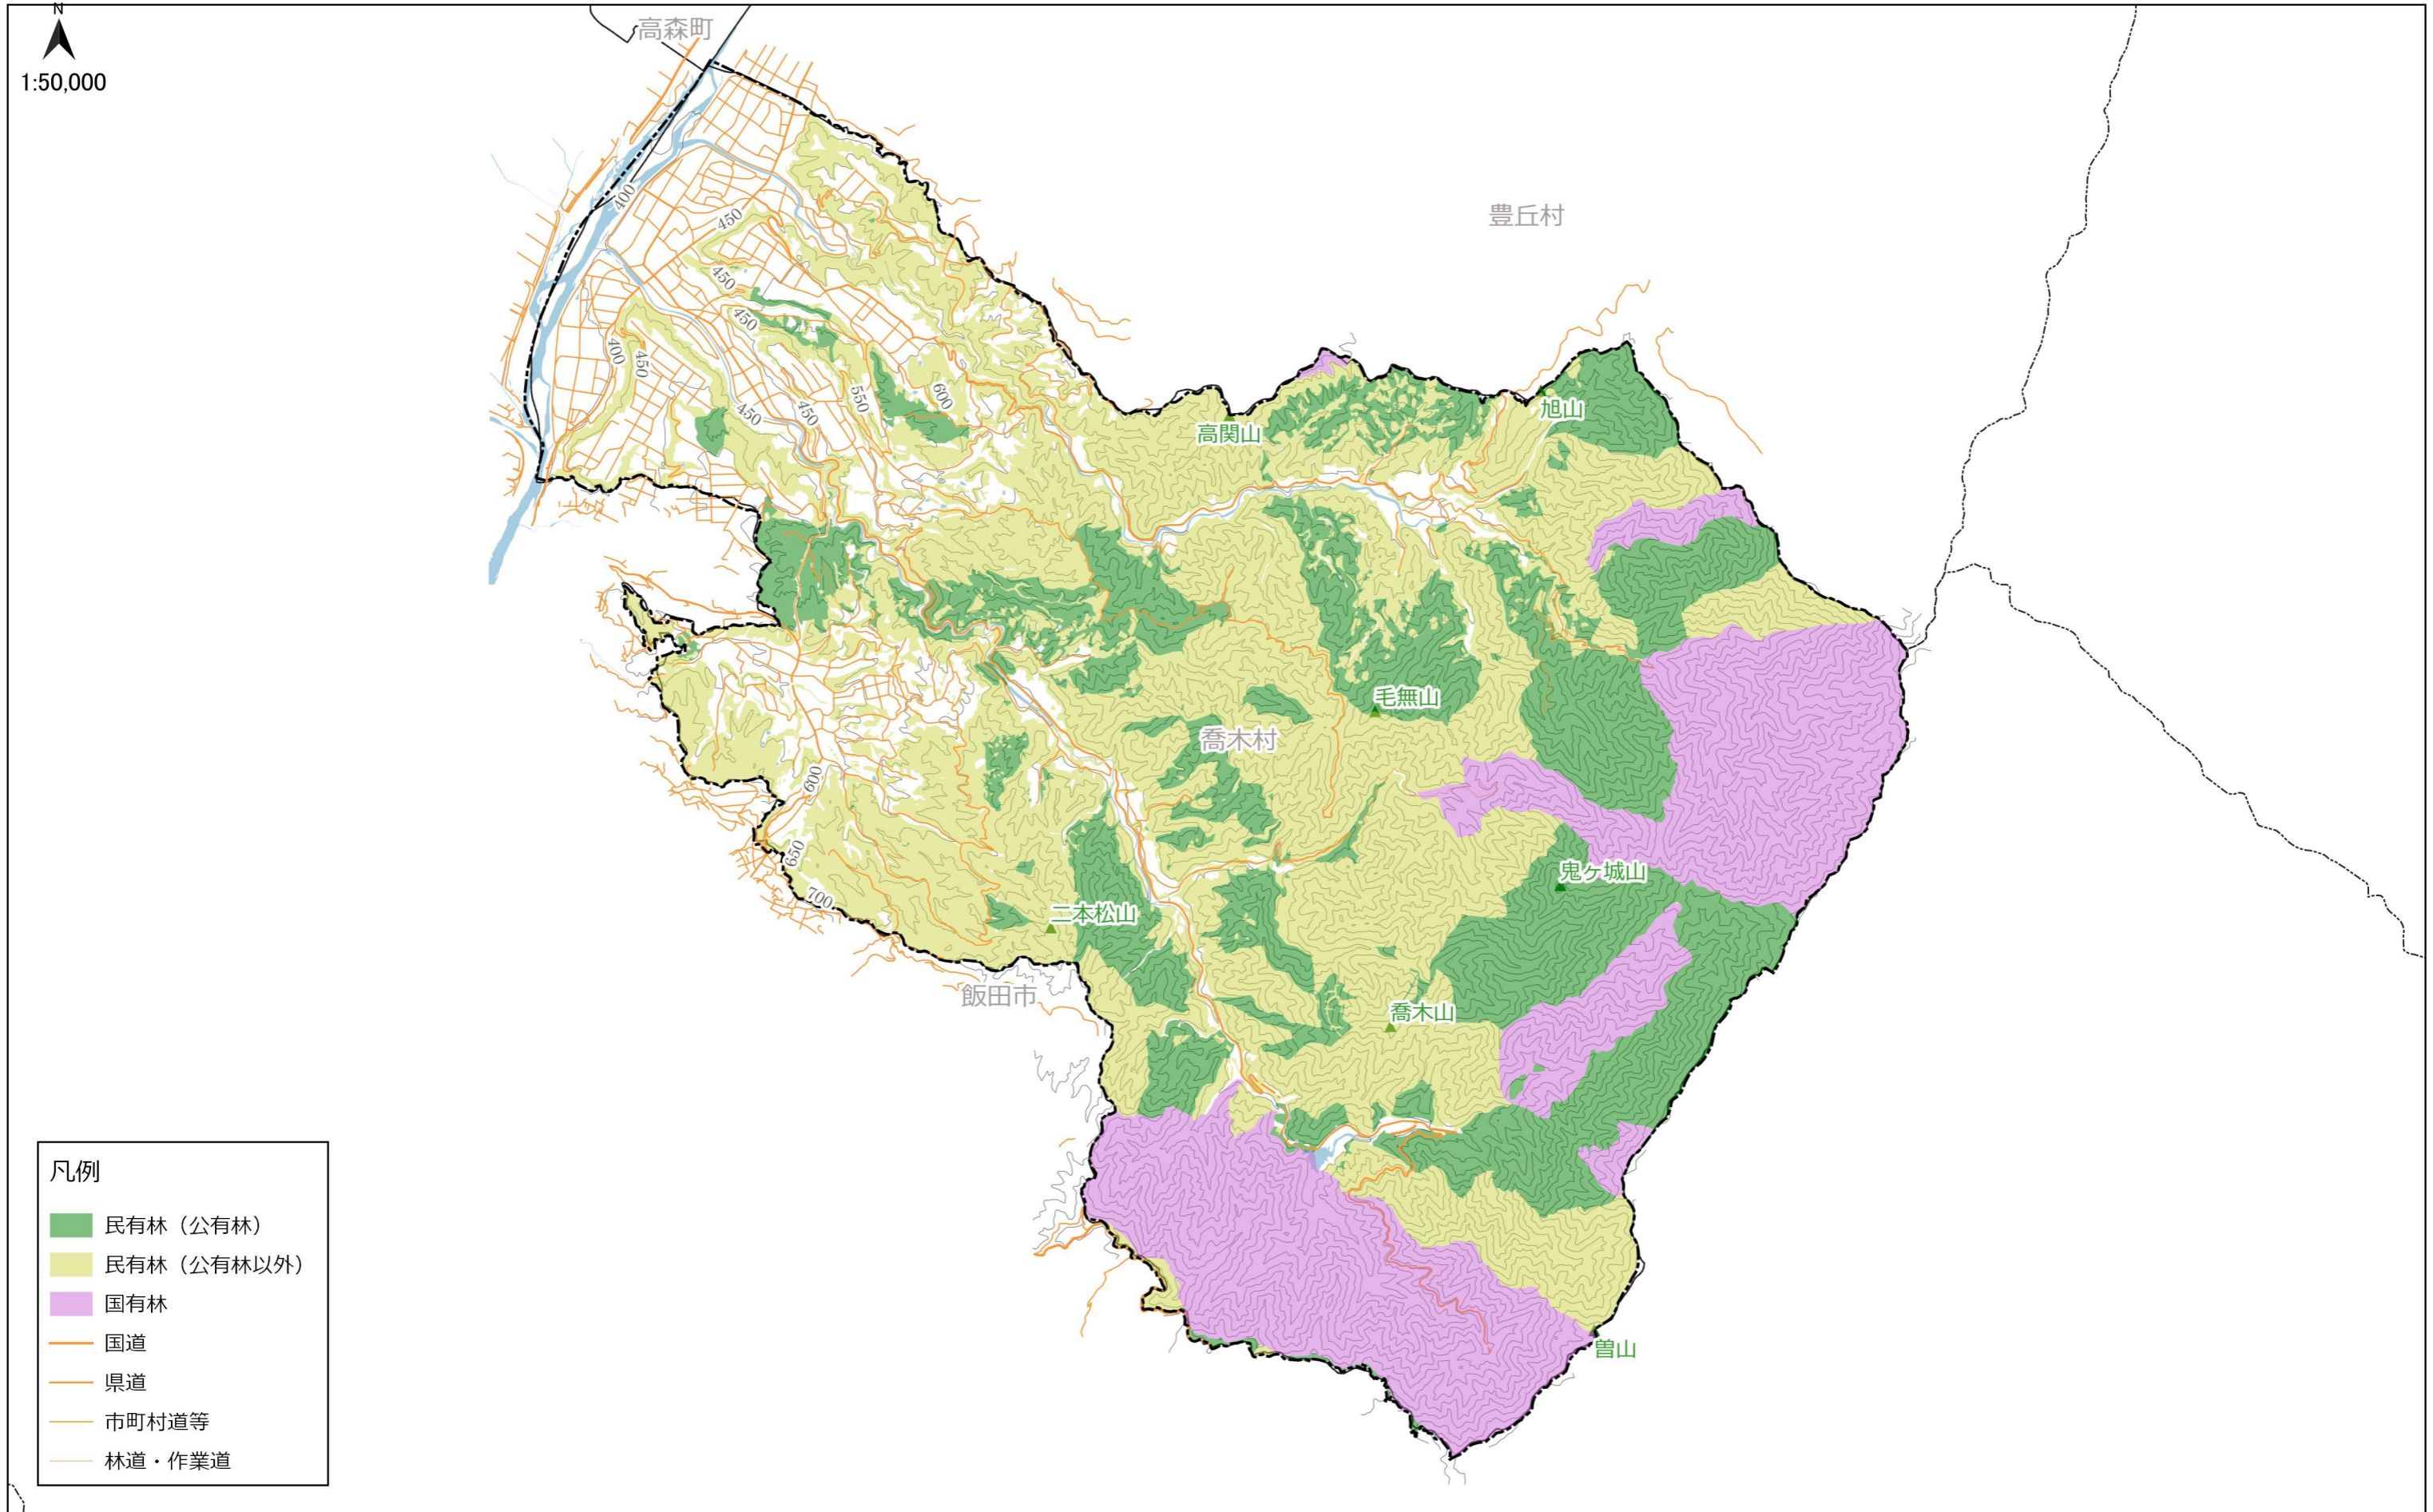

土地利用

・この地図の作成に当たっては、国土地理院長の承認を得て、同院発行の数値地図（国土基本情報）電子国土基本図（地図情報）及び数値地図（国土基本情報）電子国土基本図（地名情報）を使用した（承認番号 令元情使、第755号）
・国土交通省国土政策局「国土数値情報（高速道路時系列、ダム、河川、都市公園、都道府県指定文化財、産業廃棄物処理施設）」をもとに長野県が加工した