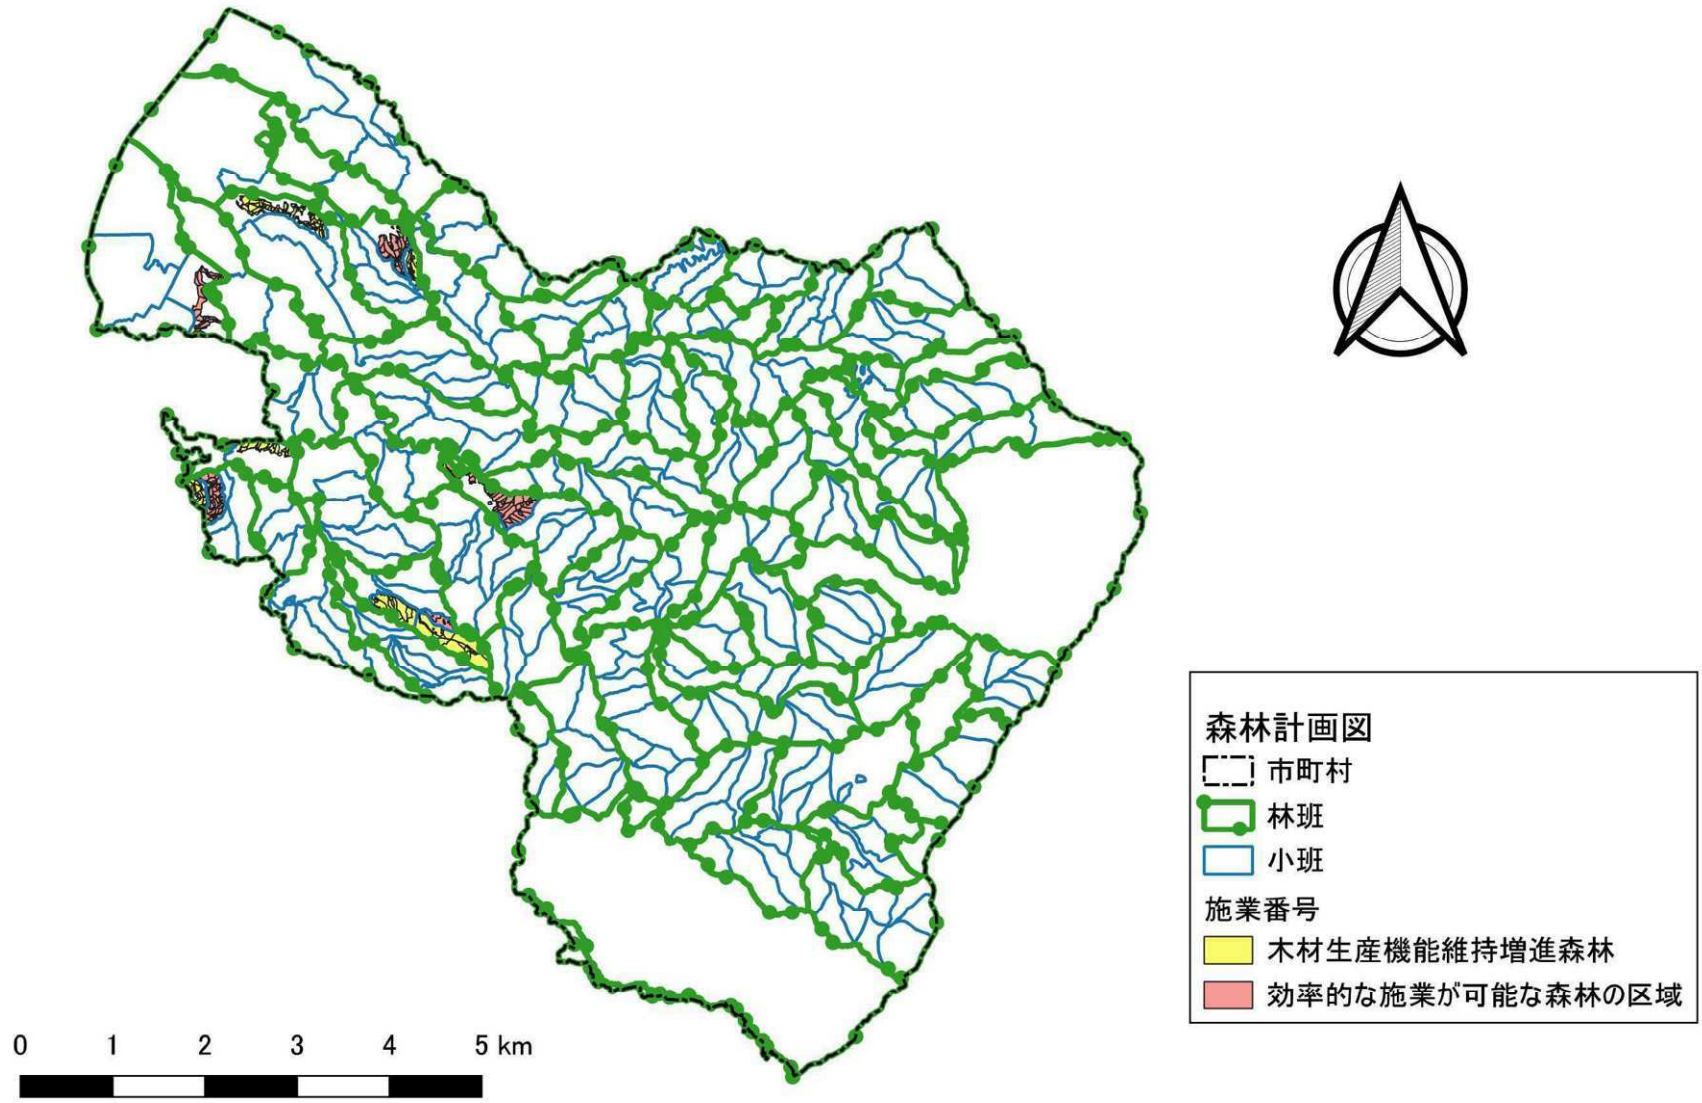

土地利用 位置図

森林資源状況 位置図

保安林その他制限林 位置図

公益的機能別施業森林 位置図

施業種 位置図

- 森林計画図
- 市町村
 - 林班
 - 小班
- 施業種
- 皆伐
 - 伐期の延長
 - 長伐期
 - 複層林施業

木材生産機能維持増進森林 位置図

植栽によらなければ適確な更新が困難な森林の区域 位置図

一体整備相当区域 位置図

0 1 2 3 4 5 km

鳥獣害防止森林区域 位置図