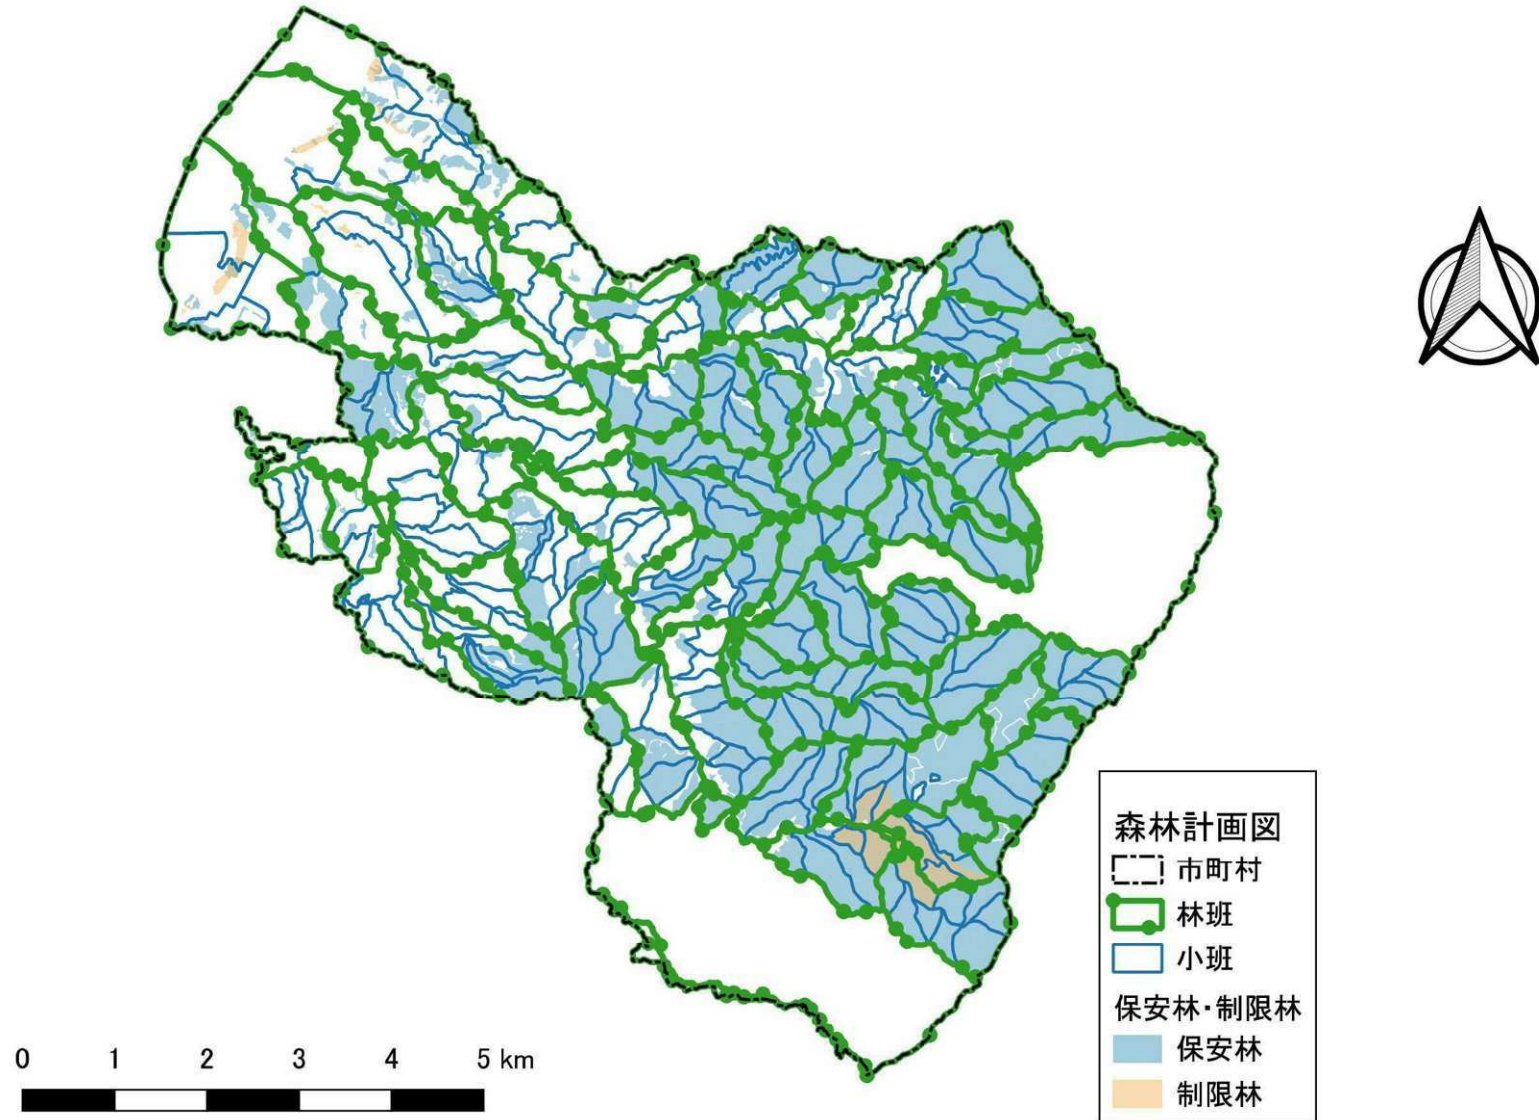

土地利用 位置図

森林資源状況 位置図

保安林その他制限林 位置図

公益的機能別施業森林 位置図

施業種 位置図

- 森林計画図
- 市町村
 - 林班
 - 小班
- 施業種
- 皆伐
 - 伐期の延長
 - 長伐期
 - 複層林施業

木材生産機能維持増進森林 位置図

植栽によらなければ適確な更新が困難な森林の区域 位置図

一体整備相当区域 位置図

0 1 2 3 4 5 km

鳥獣害防止森林区域 位置図