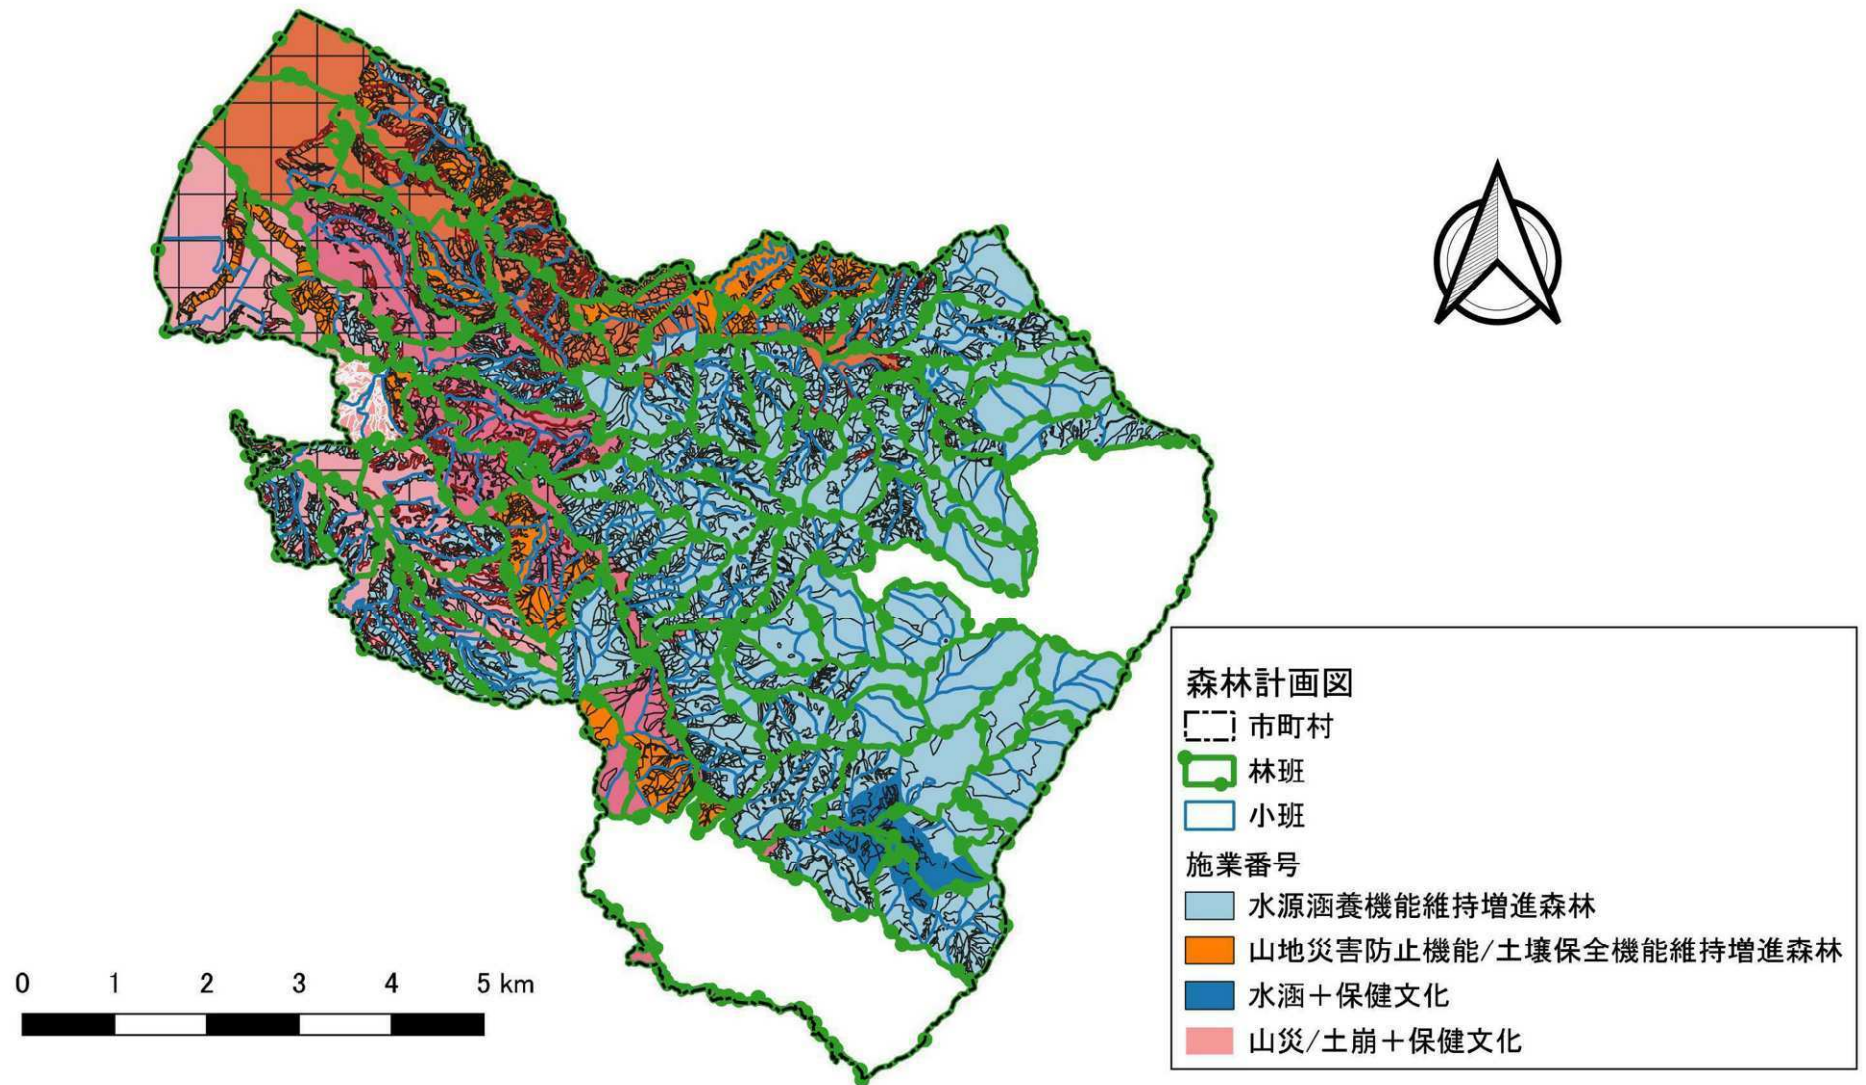

土地利用 位置図

森林資源状況 位置図

保安林その他制限林 位置図

公益的機能別施業森林 位置図

施業種 位置図

- 森林計画図
- 市町村
 - 林班
 - 小班
- 施業種
- 皆伐
 - 伐期の延長
 - 長伐期
 - 複層林施業

木材生産機能維持増進森林 位置図

植栽によらなければ適確な更新が困難な森林の区域 位置図

一体整備相当区域 位置図

0 1 2 3 4 5 km

鳥獣害防止森林区域 位置図