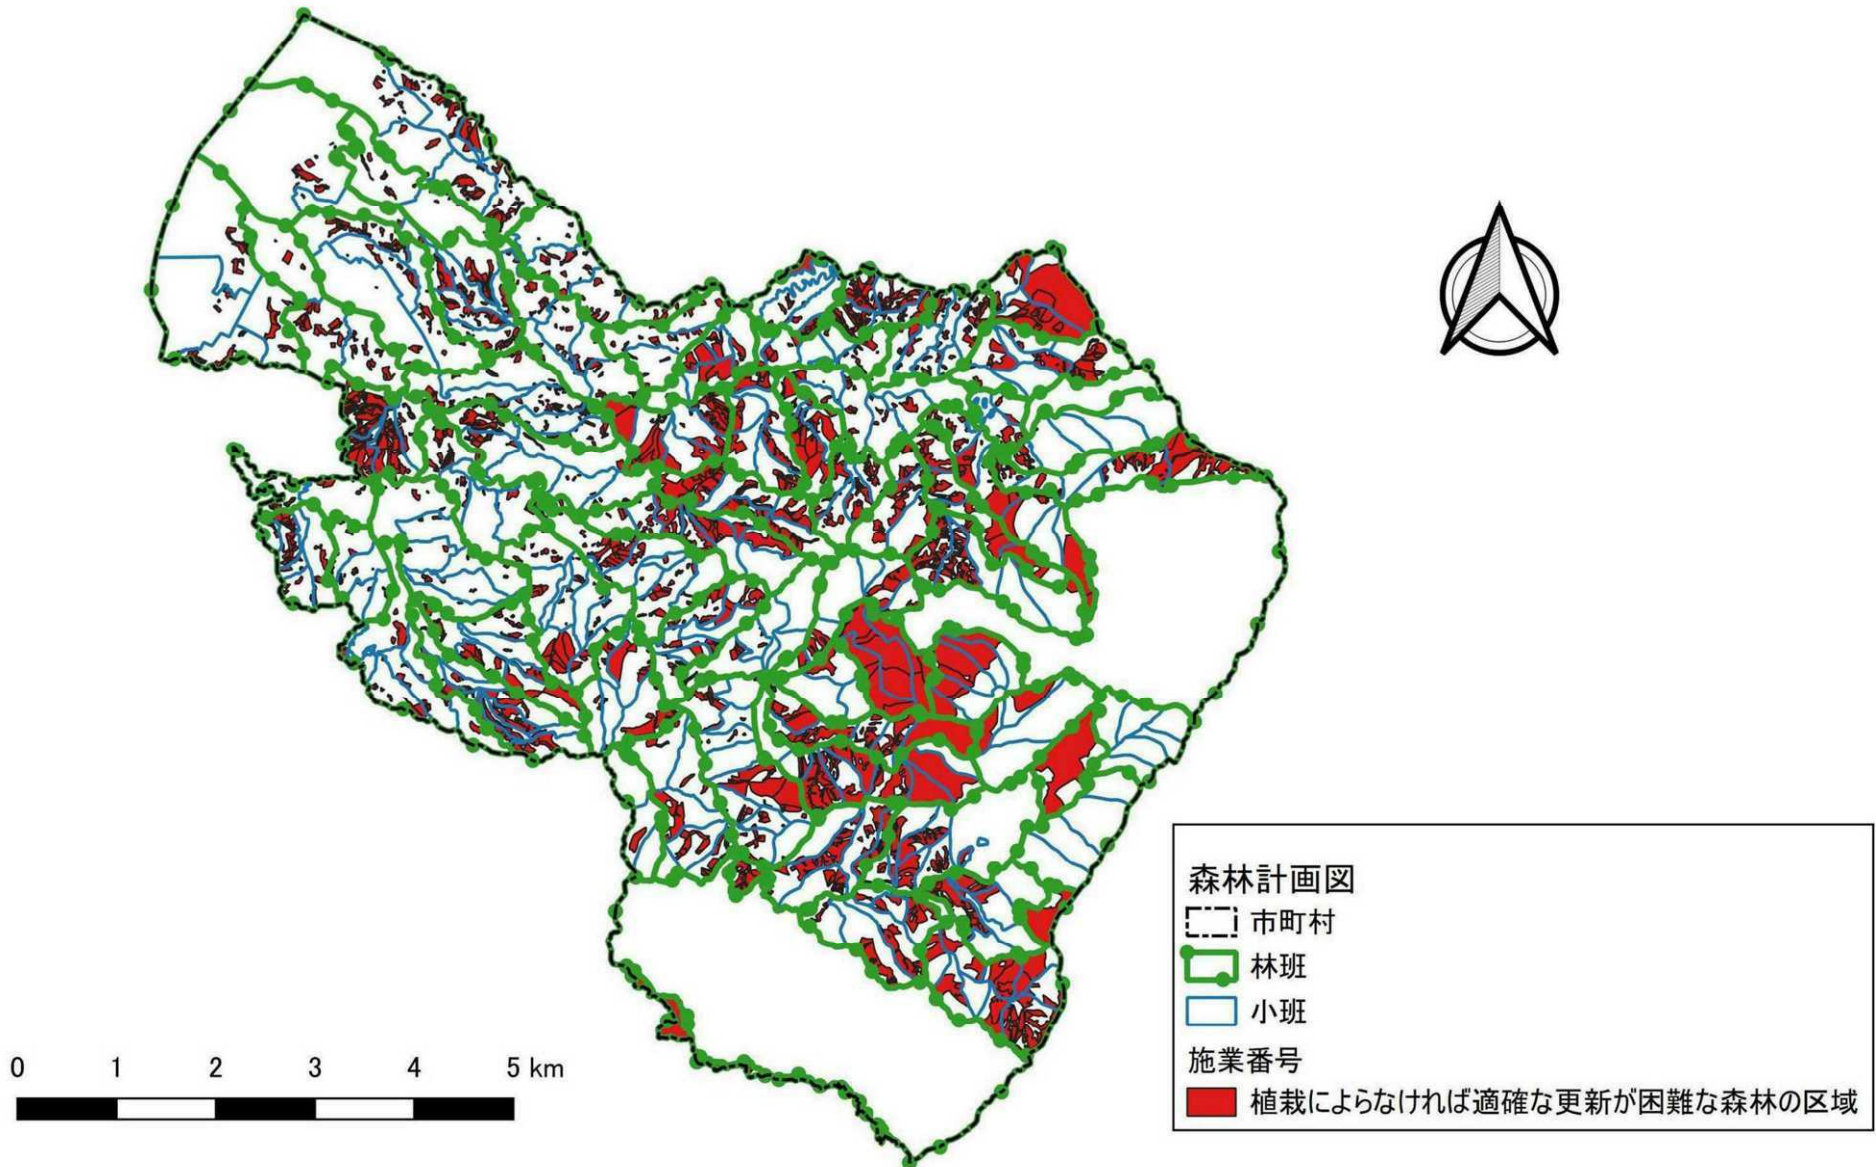

土地利用 位置図

森林資源状況 位置図

保安林その他制限林 位置図

公益的機能別施業森林 位置図

施業種 位置図

- 森林計画図
- 市町村
 - 林班
 - 小班
- 施業種
- 皆伐
 - 伐期の延長
 - 長伐期
 - 複層林施業

木材生産機能維持増進森林 位置図

植栽によらなければ適確な更新が困難な森林の区域 位置図

一体整備相当区域 位置図

0 1 2 3 4 5 km

鳥獣害防止森林区域 位置図