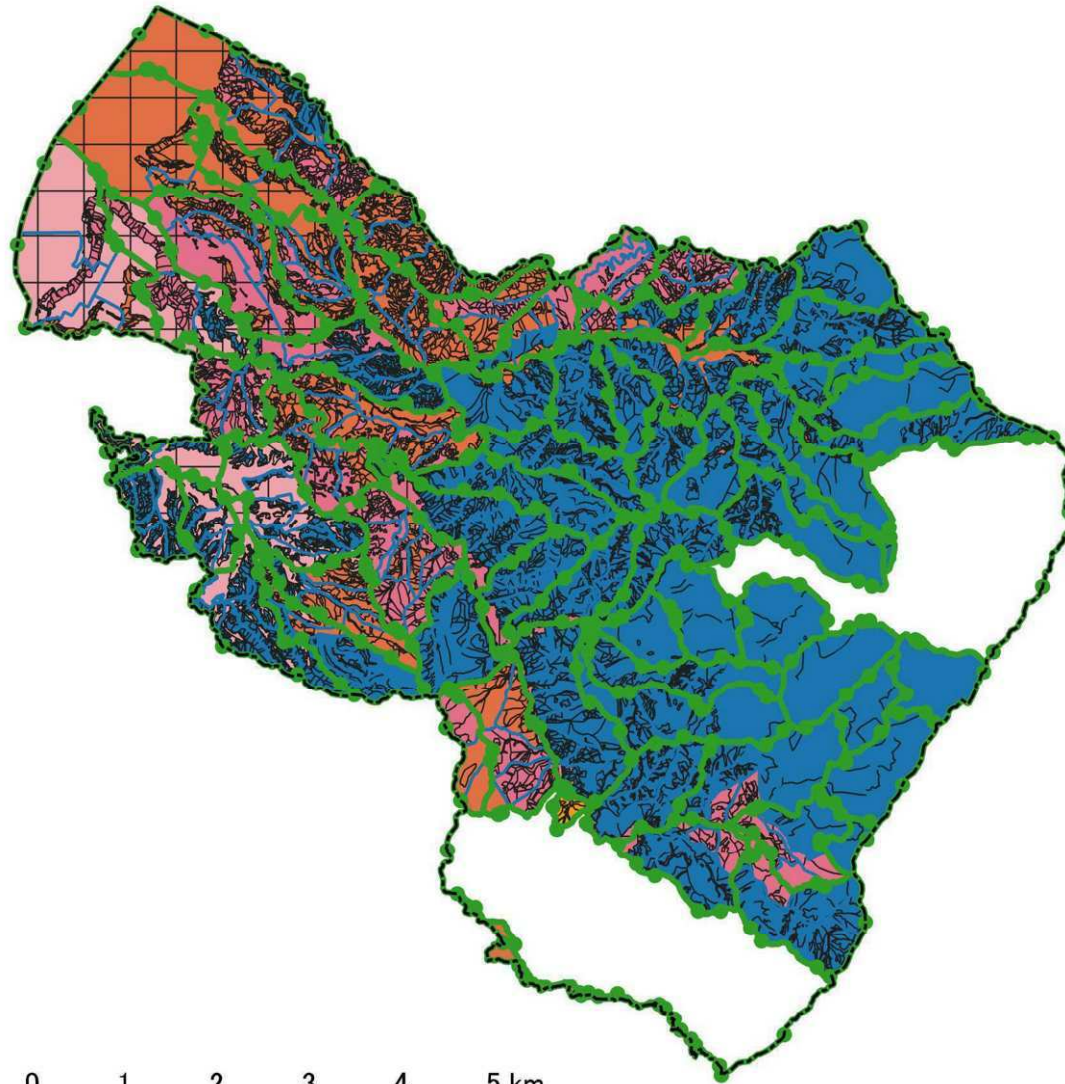

土地利用 位置図

森林資源状況 位置図

保安林その他制限林 位置図

公益的機能別施業森林 位置図

施業種 位置図

- 森林計画図
- 市町村
 - 林班
 - 小班
- 施業種
- 皆伐
 - 伐期の延長
 - 長伐期
 - 複層林施業

木材生産機能維持増進森林 位置図

植栽によらなければ適確な更新が困難な森林の区域 位置図

一体整備相当区域 位置図

0 1 2 3 4 5 km

鳥獣害防止森林区域 位置図