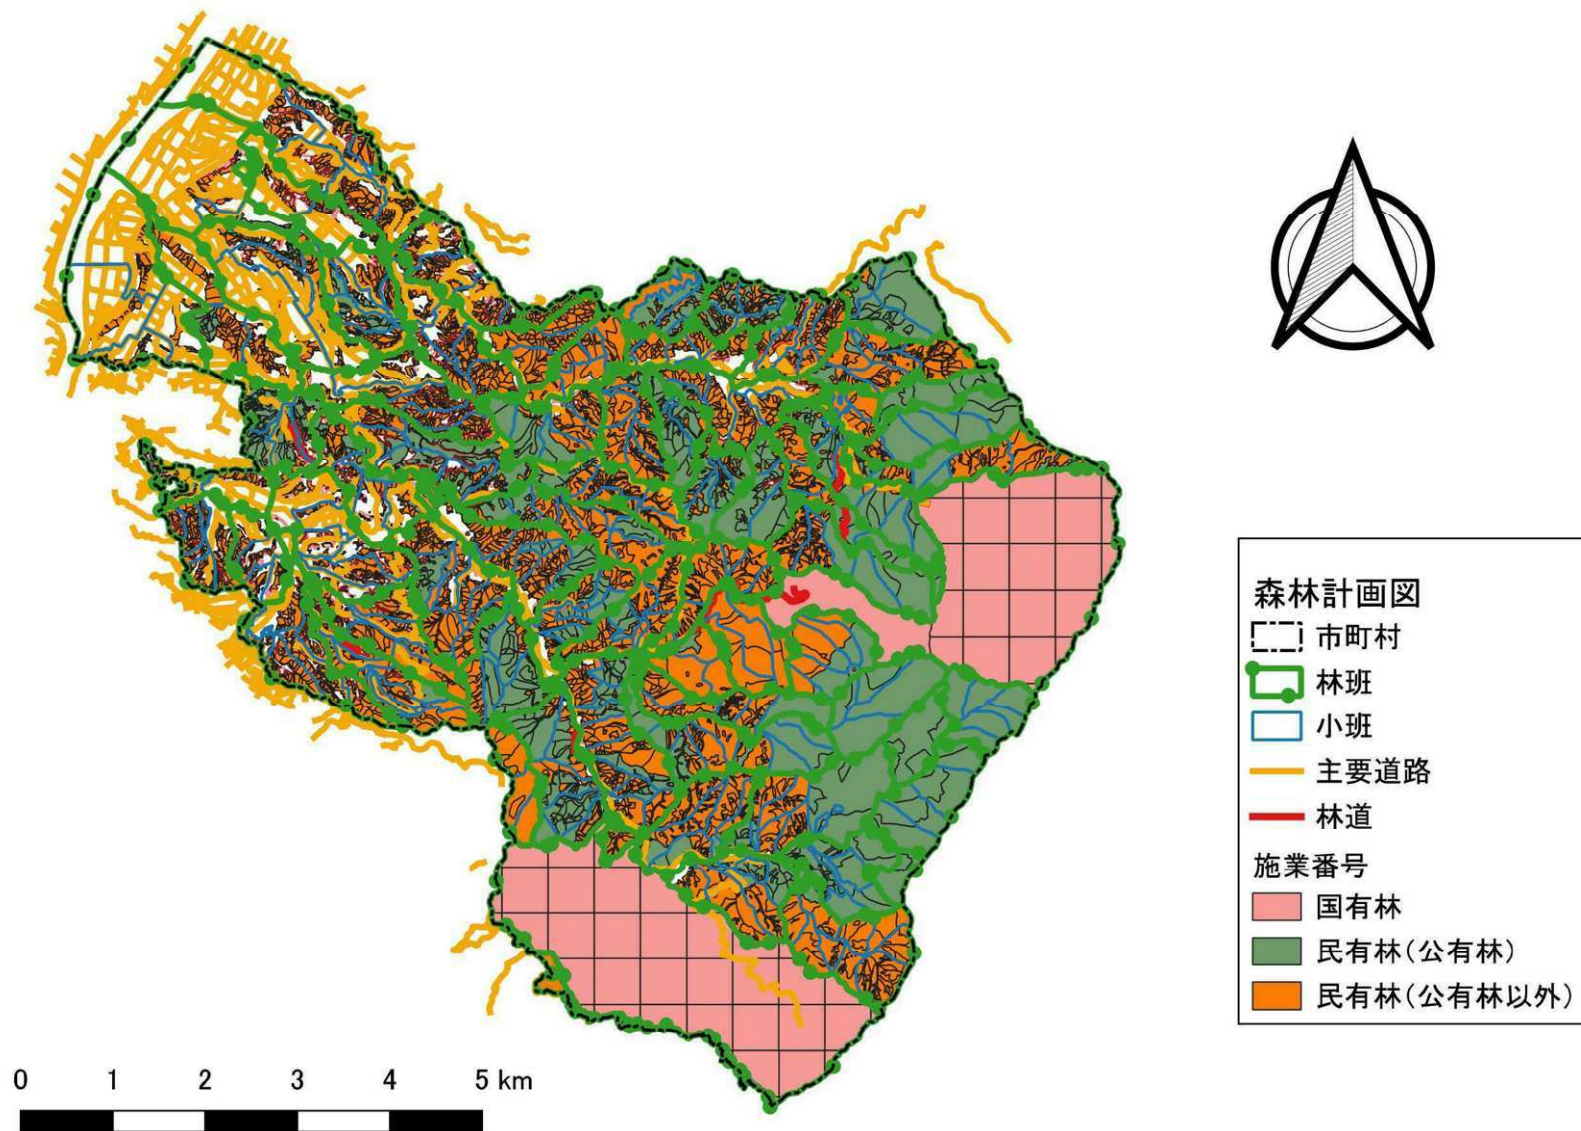

土地利用 位置図

森林資源状況 位置図

保安林その他制限林 位置図

公益的機能別施業森林 位置図

施業種 位置図

- 森林計画図
- 市町村
 - 林班
 - 小班
- 施業種
- 皆伐
 - 伐期の延長
 - 長伐期
 - 複層林施業

木材生産機能維持増進森林 位置図

植栽によらなければ適確な更新が困難な森林の区域 位置図

一体整備相当区域 位置図

0 1 2 3 4 5 km

鳥獣害防止森林区域 位置図