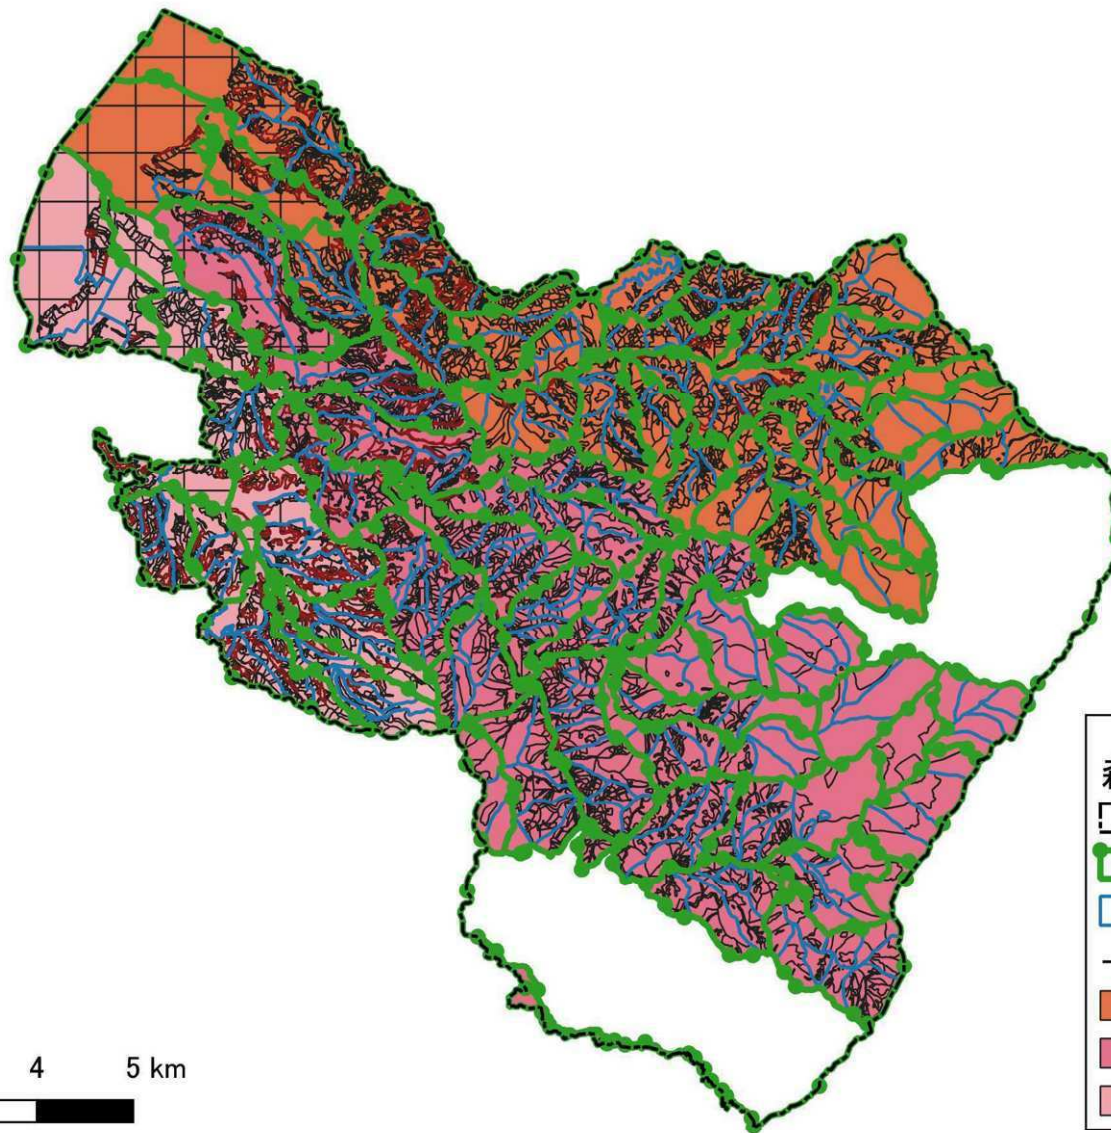

土地利用 位置図

森林資源状況 位置図

保安林その他制限林 位置図

公益的機能別施業森林 位置図

施業種 位置図

- 森林計画図
- 市町村
 - 林班
 - 小班
- 施業種
- 皆伐
 - 伐期の延長
 - 長伐期
 - 複層林施業

木材生産機能維持増進森林 位置図

植栽によらなければ適確な更新が困難な森林の区域 位置図

一体整備相当区域 位置図

0 1 2 3 4 5 km

鳥獣害防止森林区域 位置図