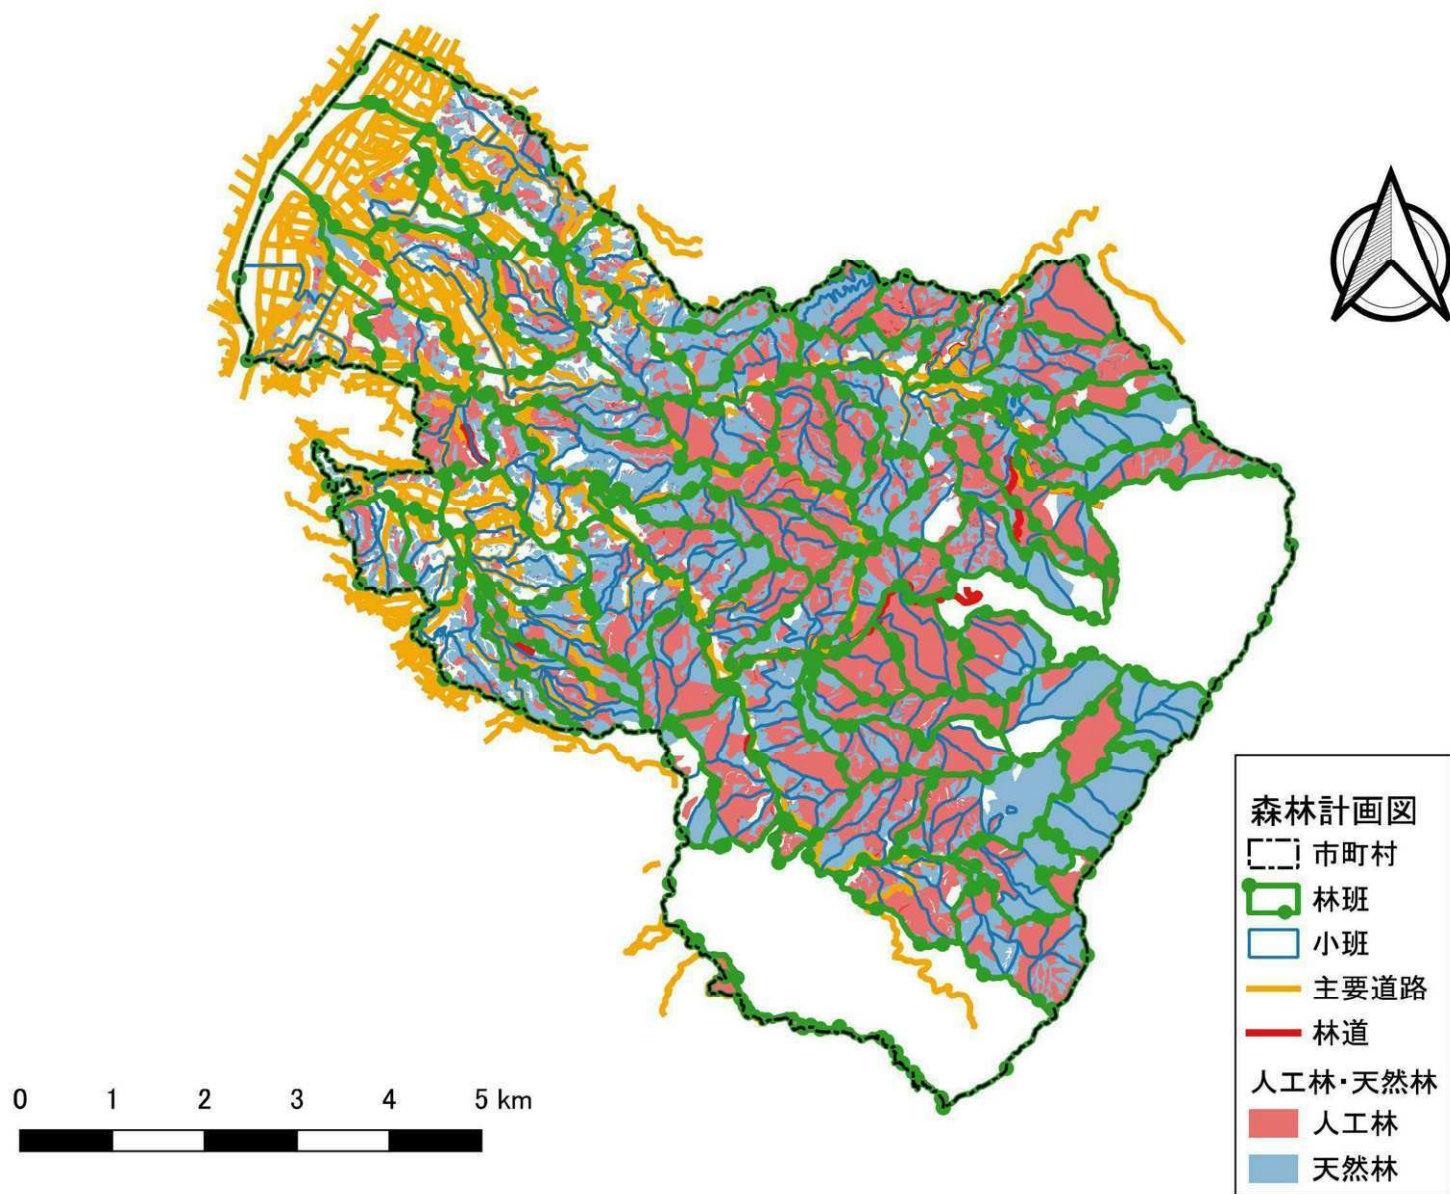

土地利用 位置図

森林資源状況 位置図

保安林その他制限林 位置図

公益的機能別施業森林 位置図

施業種 位置図

- 森林計画図
- 市町村
 - 林班
 - 小班
- 施業種
- 皆伐
 - 伐期の延長
 - 長伐期
 - 複層林施業

木材生産機能維持増進森林 位置図

植栽によらなければ適確な更新が困難な森林の区域 位置図

一体整備相当区域 位置図

0 1 2 3 4 5 km

鳥獣害防止森林区域 位置図