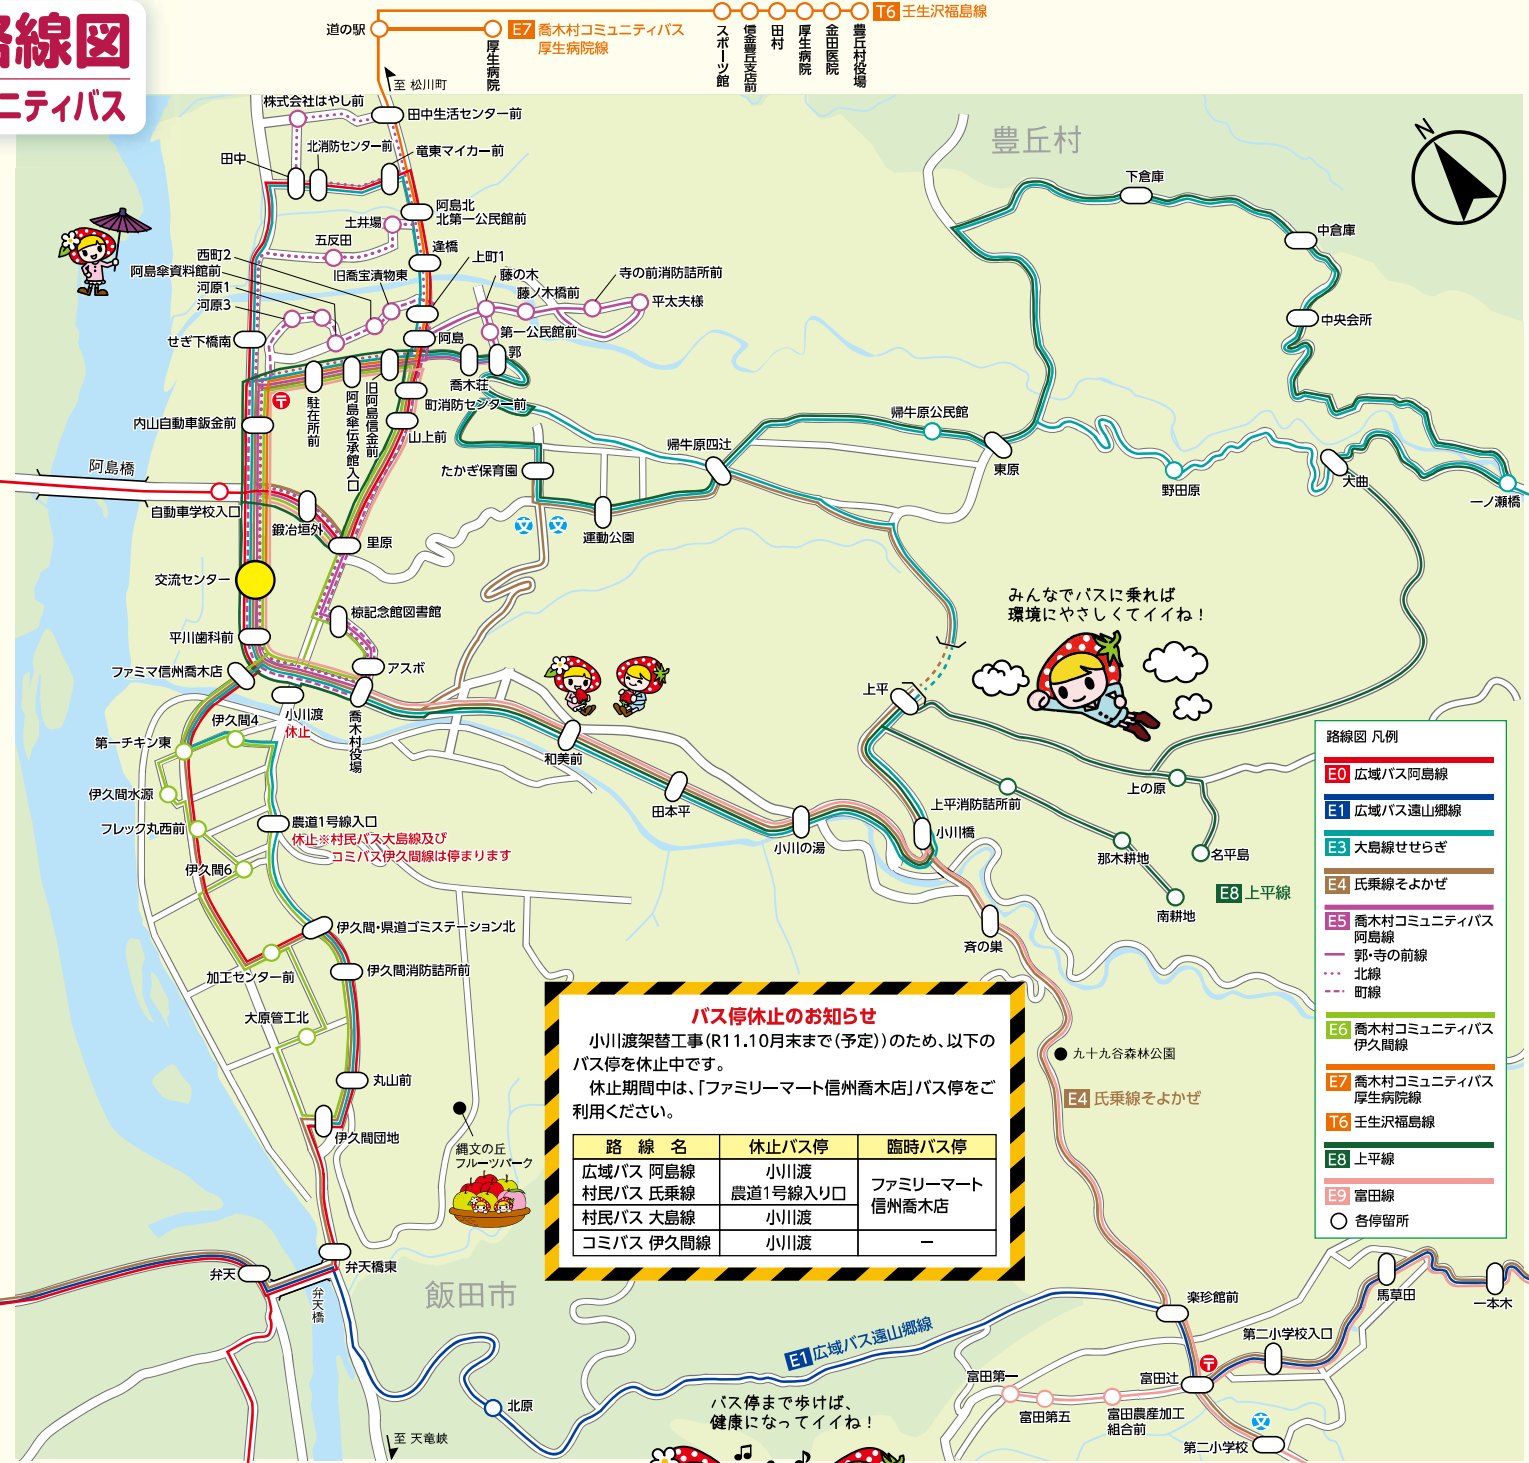

喬木村バス路線図

広域バス・村民バス・コミュニティバス

E0 広域バス阿島線

- 中河原
- 欠野
- 高岡
- エス・バード
- 元善光寺駅前
- 元善光寺入口
- 七草団地入口
- 正泉寺
- 北条
- イオン飯田店
- 薬師前
- 鶏足院前
- 飯田高校前
- 高松診療所前
- 上郷辻
- 小伝馬橋
- 小伝馬町角
- 伝馬町1丁目
- 知久町1丁目・中央通り3丁目
- 知久町3丁目・中央通り1丁目
- 飯田病院前
- 飯田駅前
- 飯田市役所
- 上茶屋
- 上山
- 上山区民センター
- JA県支所
- 健和会病院

E1 広域バス遠山郷線

- 飯田高校前
- 高松診療所前
- 上郷辻
- 小伝馬橋
- 小伝馬町角
- 結いスクエア前
- 飯田駅前
- 中央通り3丁目
- 飯田病院前
- 知久町3丁目
- 知久町1丁目
- 中央広場
- 東中央通り
- 飯田橋
- 城下
- 下山東
- 鼎駅前

E4 氏乗線そよかぜ

- 飯田駅前
- 飯田病院前
- 中央通り3丁目
- 中央広場
- 東中央通り
- 飯田橋
- 城下
- 下山東
- 鼎駅前

E9 富田線

- 常盤台東
- 常盤台東
- 名古熊東(信金前)
- 市立病院
- 永代橋南
- 寺所入口
- 新井
- ほっ湯アップル

- ### E3 大島線せせらぎ
- 大島
 - 山の家入口
 - 香村
 - 牧畑集落センター
 - 牧畑下
 - 三枝添
 - 加々須

E1 広域バス遠山郷線

- かぐらの湯
- 郵便局前
- 地域交流センター
- 和田
- 丸五商店前
- 上新町
- 中学校前
- 押出
- 酒屋前
- 大島
- 鎌吉前
- 日影沢
- 畑上
- 小道木
- 川合前
- 木沢
- 本谷口
- 上沢
- 上島
- 八名瀬
- 八日市場
- 中村入口
- 赤沢
- 住宅前
- 診療所前
- 学校前
- 上町
- 万場
- 黒川前
- 下中郷
- コミュニティ前
- 新島
- 上中郷
- 行者
- うとどち
- 東前
- 宮の前
- 橋沢前
- 程野
- 小沢橋

E4 氏乗線そよかぜ

- 矢倉こんにやく
- 上氏乗
- 寛又
- 中反
- 田舎道
- 近藤商店前
- 氏乗
- 久保の下
- 大和知

E9 富田線

- 富田第一
- 富田第五
- 富田第八
- 富田第十一
- 富田第九

バス休止のお知らせ

小川渡架替工事(R11.10月末まで(予定))のため、以下のバス停を休止中です。
休止期間中は、「ファミリーマート信州喬木店」バス停をご利用ください。

路線名	休止バス停	臨時バス停
広域バス 阿島線	小川渡	ファミリーマート 信州喬木店
村民バス 氏乗線	農道1号線入り口	
村民バス 大島線	小川渡	
コミバス 伊久間線	小川渡	